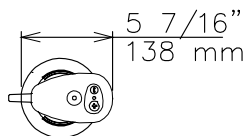

Alzado

Lateral

EI = Conexión eléctrica (energía)

Planta

Eléctrico

Suministro de voltaje	110-120 V/1 ph/50/60 Hz
Total watos	0.75 kW
Tipo de enchufe:	USA NEMA 5-15P

Info

Dimensiones externas, ancho	5 7/16" (138 mm)
Dimensiones externas, fondo	4 3/4" (120 mm)
Dimensiones externas, alto	34 1/16" (865 mm)
Ancho del paquete	11 7/16" (290 mm)
Fondo del paquete:	27 3/16" (690 mm)
Alto del paquete:	7 1/16" (180 mm)
Peso del paquete	13 lbs (6 kg)