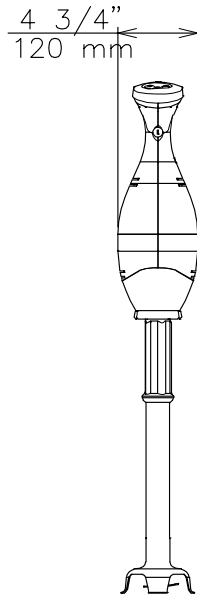

accesorios incluidos

- 1 de Brazo en acero inoxidable de 553 mm para triturador portátil Bermixer (para 450W, 550W, 650W, 750W). PNC 650134

accesorios opcionales

- Brazo en acero inoxidable de 453 mm para triturador portátil Bermixer. PNC 650133
- Brazo en acero inoxidable de 553 mm para triturador portátil Bermixer (para 450W, 550W, 650W, 750W). PNC 650134
- Brazo en acero inoxidable de 653 mm para triturador portátil Bermixer (para 650W, 750W). PNC 650135
- Corredera ajustable para contenedores diám. 375 mm a 650 mm PNC 653292
- Soporte para sujetar el triturador portátil a recipientes (utilizar con el brazo) PNC 653294
- Batidor reforzado para batidora portátil PNC 653578

Aprobación: _____

Triturador portátil con brazo inox 553 MM/22IN, velocidad variable, 750W

Trituradores portátiles

Trituradores portátiles

Triturador portátil con brazo inox 553 MM/22IN, velocidad variable, 750W

Alzado

Lateral

EI = Conexión eléctrica (energía)

Planta

Eléctrico

Suministro de voltaje	110-120 V/1 ph/50/60 Hz
Total watos	0.75 kW
Tipo de enchufe:	USA NEMA 5-15P

Info

Dimensiones externas, ancho	5 7/16" (138 mm)
Dimensiones externas, fondo	4 3/4" (120 mm)
Dimensiones externas, alto	34 1/16" (865 mm)
Ancho del paquete	11 7/16" (290 mm)
Fondo del paquete:	27 3/16" (690 mm)
Alto del paquete:	7 1/16" (180 mm)
Peso del paquete	13 lbs (6 kg)