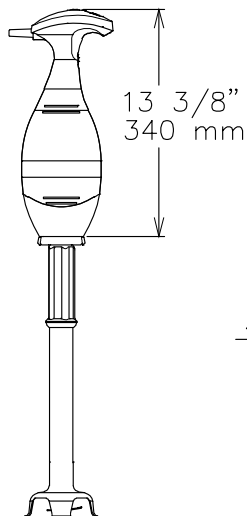

accesorios incluidos

- 1 de Brazo en acero inoxidable de 553 mm para triturador portátil Bermixer (para 450W, 550W, 650W, 750W). PNC 650134

accesorios opcionales

- Brazo en acero inoxidable de 453 mm para triturador portátil Bermixer. PNC 650133
- Brazo en acero inoxidable de 553 mm para triturador portátil Bermixer (para 450W, 550W, 650W, 750W). PNC 650134
- Brazo en acero inoxidable de 653 mm para triturador portátil Bermixer (para 650W, 750W). PNC 650135
- Corredera ajustable para contenedores diám. 375 mm a 650 mm PNC 653292
- Soporte para sujetar el triturador portátil a recipientes (utilizar con el brazo) PNC 653294
- Batidor reforzado para batidora portátil PNC 653578

Aprobación: _____

Triturador portátil con brazo inox 553 MM/22IN, velocidad variable, 750W

Trituradores portátiles

Trituradores portátiles

Triturador portátil con brazo inox 553 MM/22IN, velocidad variable, 750W

Alzado

Lateral

EI = Conexión eléctrica (energía)

Planta

Eléctrico

Suministro de voltaje	110-120 V/1 ph/50/60 Hz
Total watos	0.75 kW
Tipo de enchufe:	USA NEMA 5-15P

Info

Dimensiones externas, ancho	5 7/16" (138 mm)
Dimensiones externas, fondo	4 3/4" (120 mm)
Dimensiones externas, alto	34 1/16" (865 mm)
Ancho del paquete	11 7/16" (290 mm)
Fondo del paquete:	27 3/16" (690 mm)
Alto del paquete:	7 1/16" (180 mm)
Peso del paquete	13 lbs (6 kg)